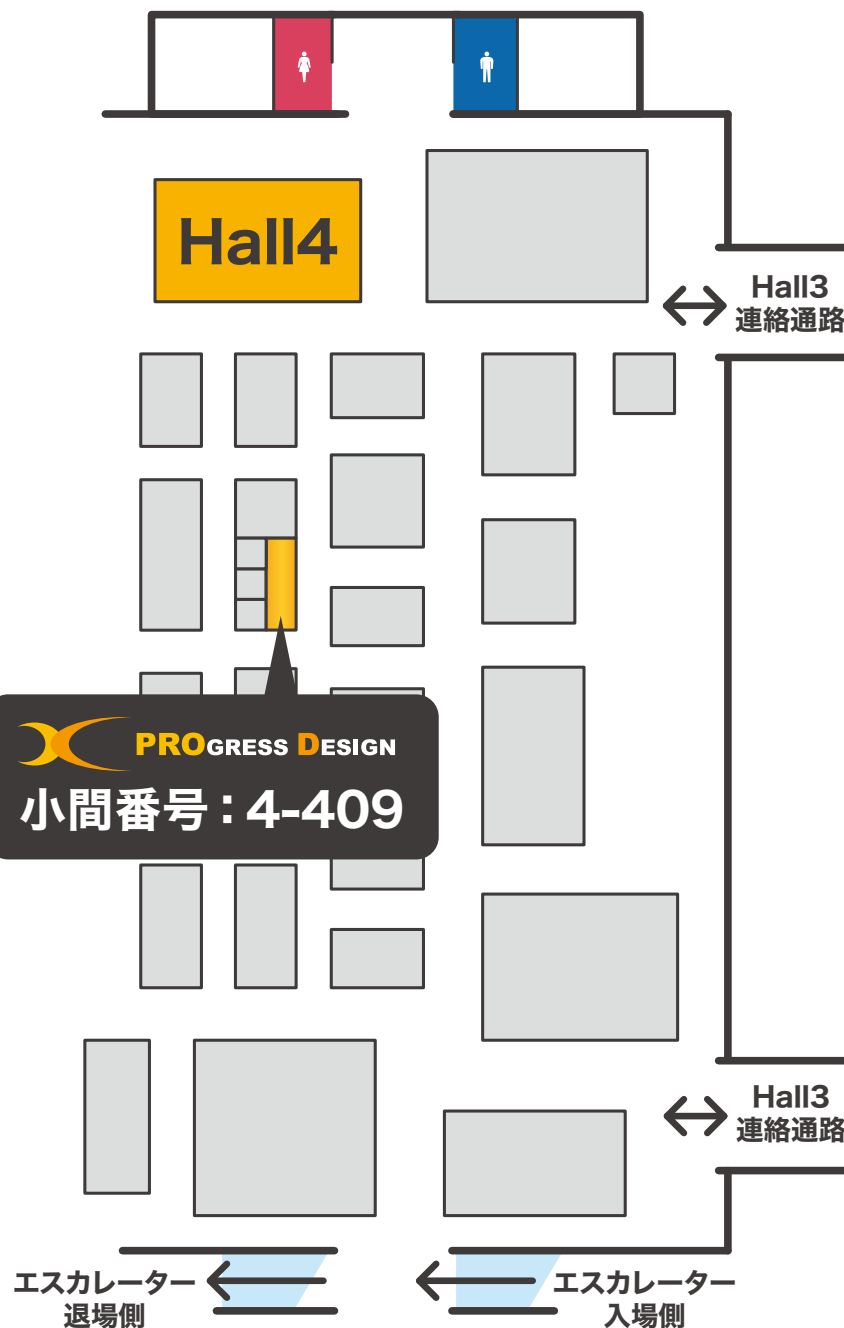

# 出展ブースのご案内

会期

2024年 **2月14**(水) **15**(木) **16**(金)  
10:00 - 17:00 (最終日は16:00まで)

会場

幕張メッセ

【イベントホール側】