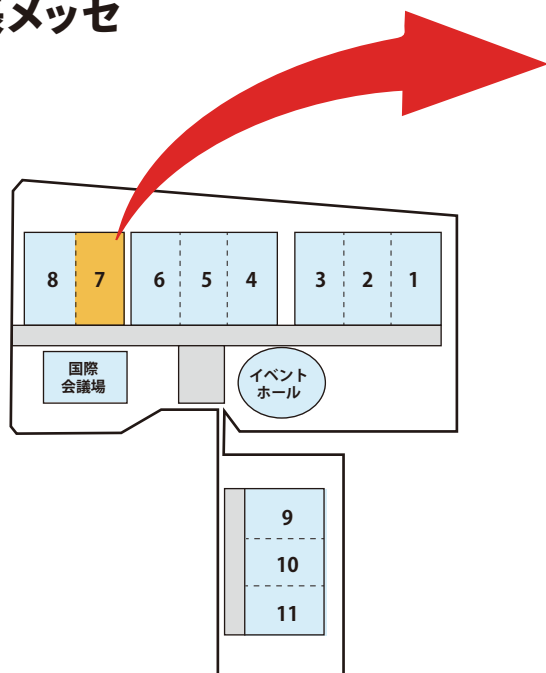

スーパーマーケット・トレードショー出展のご案内

SIMTS 2025[®]
SUPERMARKET TRADE SHOW
スーパーマーケット・トレードショー

2月12日(水)・13日(木)・14日(金)

時間 10:00~17:00(最終日は16:00)

場所 幕張メッセ

【共同出展企業】

- 株式会社川島織物セルコン
- セラミカ・クレオパトラ・ジャパン株式会社
- 株式会社ナッパ